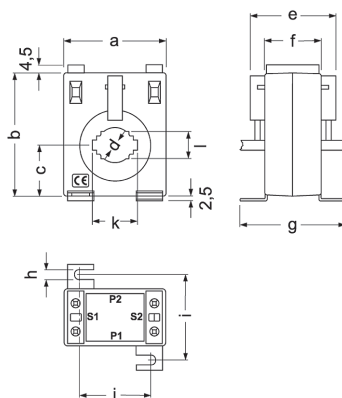

TC

Stromwandler mit schmalen Profil für Messung

Beschreibung

- Typ: Aufsteckschiene
- Typen von 40 bis 4000 A
- Innendurchmesser von 20,3 bis 63 mm, je nach Typ
- Abmessungen der Platine von 25 x 5 mm bis 30 x 100 mm
- Ein Blatt mit dem Zertifikat des Wandlers ist beigelegt
- Zubehör für die Befestigung auf DIN-Schiene (Typen **TC5** und **TC6**)
- Typen mit Sekundärstrom-Kodifizierbarkeit .../5 A (bei Bedarf .../1 A. **TC4** nicht lieferbar)

Abmessungen

mm	TC4	TC5 TCH5	TC5.2 TCH5.2	TC6.2 TCH6.2	TC6 TCH6	TC8 TCH8	TC8.3 TCH8.3	TC10 TCH10
a	50	58	58	64	64	84,5	84,5	108
b	70	70	70	80,5	80,5	102	100	130
c	29	29	29	34	34	46	34	61
d	21	20,3	22	26	28,5	44	31	63
e	43,5	45	45	60,5	66,5	69	60,5	-
f	30	32	32	44	44	50	44	50
g	56	59	59	71	71,2	78	71	78
h	5,5	5,6	5,6	5,6	5,6	6,6	5,6	6,6
i	45,5	48	48	60	60	64	60	64
j	31,6	39	39	46	46	62	46	86
k	30,5	25,6	30,6	20,6	40,6	60,6	40,6	80,6
l	30,5	15,6	15,6	30,6	25,2	30,6	25,2	50,8