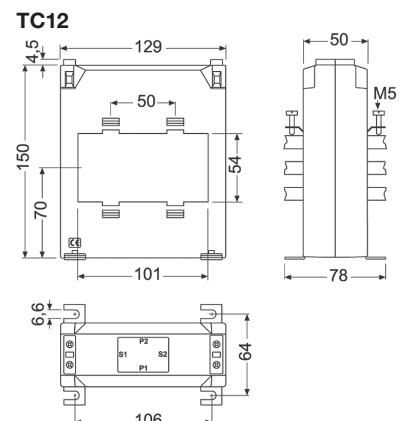

TC

Stromwandler mit schmalen Profil für Messung

Beschreibung

- Typ: Aufsteckschiene
- Typen von 40 bis 4000 A
- Innendurchmesser von 20,3 bis 63 mm, je nach Typ
- Abmessungen der Platine von 25 x 5 mm bis 30 x 100 mm
- Ein Blatt mit dem Zertifikat des Wandlers ist beigelegt
- Zubehör für die Befestigung auf DIN-Schiene (Typen **TC5** und **TC6**)
- Typen mit Sekundärstrom-Kodifizierbarkeit .../5 A (bei Bedarf .../1 A. **TC4** nicht lieferbar)

Abmessungen

mm	TC4	TC5 TCH5	TC5.2 TCH5.2	TC6.2 TCH6.2	TC6 TCH6	TC8 TCH8	TC8.3 TCH8.3	TC10 TCH10
a	50	58	58	64	64	84,5	84,5	108
b	70	70	70	80,5	80,5	102	100	130
c	29	29	29	34	34	46	34	61
d	21	20,3	22	26	28,5	44	31	63
e	43,5	45	45	60,5	66,5	69	60,5	-
f	30	32	32	44	44	50	44	50
g	56	59	59	71	71,2	78	71	78
h	5,5	5,6	5,6	5,6	5,6	6,6	5,6	6,6
i	45,5	48	48	60	60	64	60	64
j	31,6	39	39	46	46	62	46	86
k	30,5	25,6	30,6	20,6	40,6	60,6	40,6	80,6
l	30,5	15,6	15,6	30,6	25,2	30,6	25,2	50,8